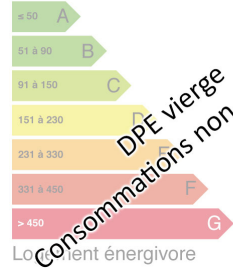

Cuisine :

Chauffage : Non

Surface habitable : 90m²

Surface du terrain : 2200m²

Surface carrez : m²"

Surface terrasse : 0m²

Faible émission de GES

Faible émission de GES

Logement

Logement économe

Logement

Logement énergivore

GES vierge
Consommations non exploitables

DPE vierge
Consommations non exploitables